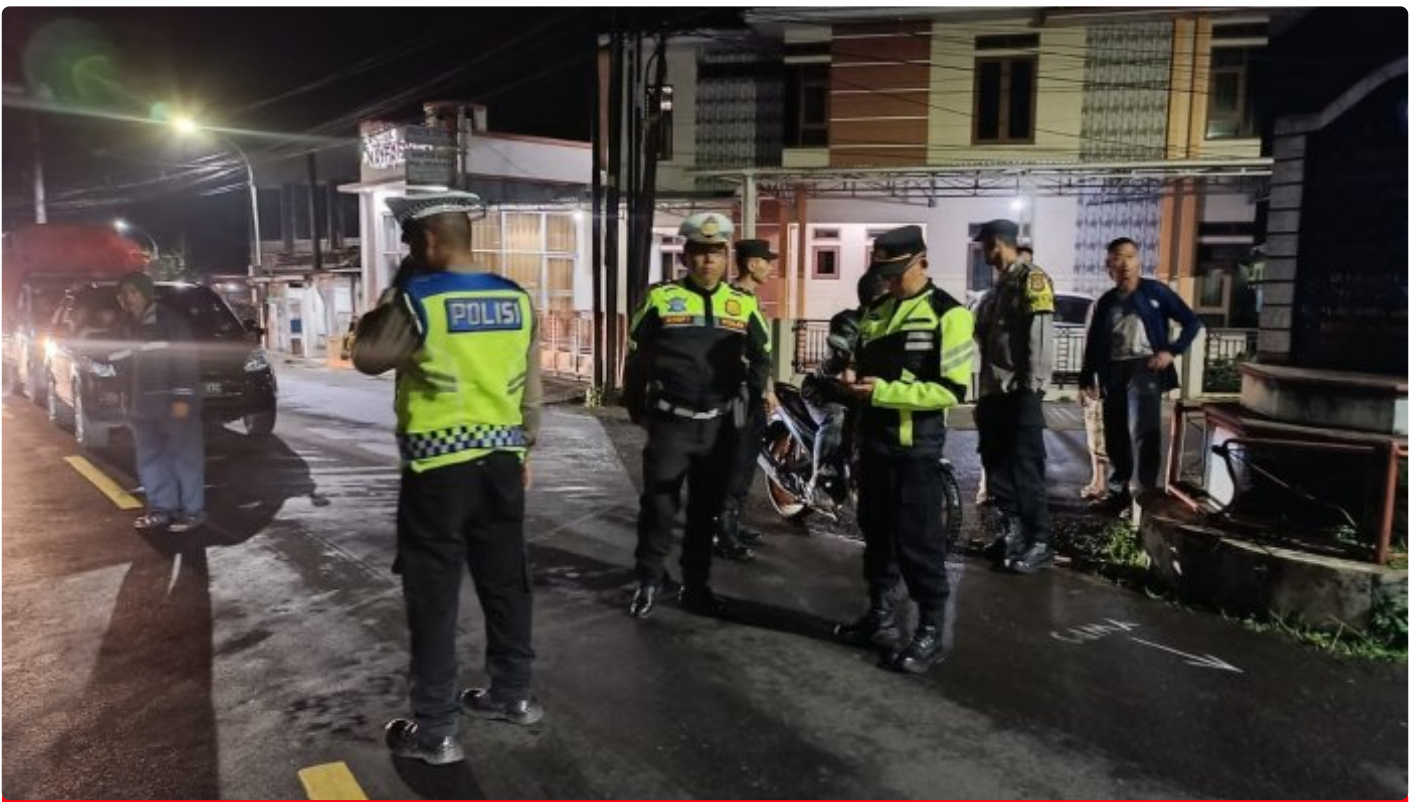

Pohon Tumbang di Jalur Jalan Nasional Kuningan - Majalengka Membuat Kegiatan Buka Tutup Jalur

Kuningan. - KUNINGAN.SUARADAERAH.CO.ID

Apr 18, 2024 - 09:27

Pohon Tumbang di Jalur Jalan Nasional Kuningan - Majalengka Membuat Kegiatan Buka Tutup Jalur

Kuningan - Sebuah pohon tumbang menutupi badan jalan, mengganggu arus lalu lintas di wilayah tersebut, terjadi di jalur Jalan Nasional Kuningan - Majalengka, tepatnya di Desa Cipadung dan Desa Sindang Panji, Kecamatan Cikijing, Kabupaten Majalengka. Rabu(17/04/2024).

Kapolsek Darma, AKP Sutarja Fahrudin, S.Pd., M.Pd., bersama dengan KBO Lantas Ipda Cecep Iman Santoso dan anggota lainnya, segera merespons kejadian tersebut. Mereka melaksanakan koordinasi dengan Kapolsek Cikijing, AKP Rudi Djunar, untuk menangani situasi darurat ini.

Setelah melakukan evaluasi bersama, mereka memutuskan untuk melaksanakan

kegiatan buka tutup jalur di Jalan Nasional Kuningan - Majalengka, tepatnya di Desa Cipadung dan Desa Sindang Panji, Kecamatan Cikijing, Kabupaten Majalengka. Tujuan dari kegiatan ini adalah untuk memastikan arus lalu lintas tetap lancar meskipun ada kendala berupa pohon tumbang.